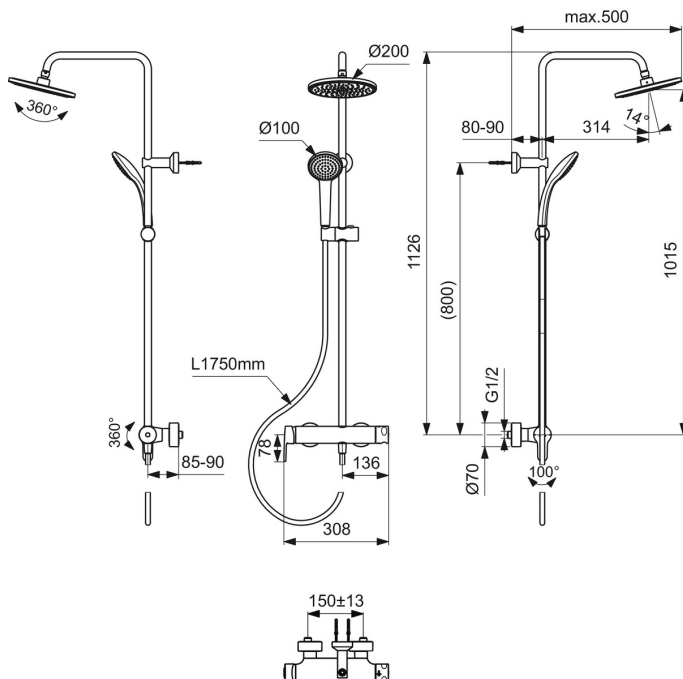

ΤΕΧΝΙΚΟ ΣΧΕΔΙΟ:

ΣΤΗΛΗ ΝΤΟΥΖ ΑΝΑΜΕΙΚΤΙΚΗ ΣΕΤ CERAFINE O ΜΕ ΜΠΑΤΑΡΙΑ ΧΡΩΜΕ IDEAL

Κωδικός: **1221050010**

Πλήρες σετ στήλης ντουζ της σειράς Cerafine O μαζί με αναμεικτική μπαταρία, κεφαλή ντους και τηλέφωνο σε χρωμέ γυαλιστερό φινιρίσμα, από την Ideal Standard.

Κωδικός Ideal: **BC750AA**

ΧΑΡΑΚΤΗΡΙΣΤΙΚΑ

- Φινιρίσμα: Χρωμέ
- Συλλογή: Cerafine O
- Υλικό: Ορείχαλκος
- Τύπος : Με μπαταρία
- Ύψος στήλης: 112,6cm
- Διάμετρος κεφαλής: Ø20cm
- Μήκος σπινάλ: 175cm
- Ρυθμός Ροής Νερού: 8L/ λεπτό
- Λειτουργίες τηλεφώνου: 1
- Εγκατάσταση: Επιτοίχια
- Τοποθέτηση σε: Μπάνιο/Ντουζ