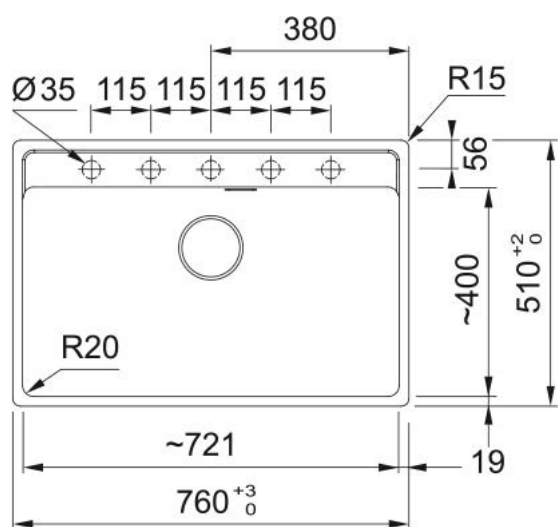

ΝΕΡΟΧΥΤΗΣ ΓΡΑΝΙΤΗ ΜΑΡΙΣ MRG 610 76x51cm BLACK MAT FRANKE

Κωδικός: **1609030150**

Γρανιτένιος νεροχύτης σε total black mat χρώμα με μια γούρνα, για ένθετη τοποθέτηση. Κατάλληλος για ερμάριο 80cm.

ΤΕΧΝΙΚΟ ΣΧΕΔΙΟ:

Κωδικός Franke: **114.0703.903**

ΧΑΡΑΚΤΗΡΙΣΤΙΚΑ

Επιφάνεια: Λεία Ματ
Χρώμα: Μαύρο Ματ
Ένθετος με 1 γούρνα χωρίς πάγκο
Ποδιά: Όχι
Οπή μπαταρίας: 5-pre drilled
Σχήμα: Ορθογώνιο

Το σιφώνι και η βαλβίδα περιλαμβάνονται

Βάση Ντουλάπι (cm)	Εξωτερική Διάσταση Μ/Π (mm)	Άνοιγμα πάγκου Μ/Π (mm)	Διάσταση Γούρνας Μ/Π/Υ (mm)	Βαλβίδα/Υπερχείλιση
80	760x510	Βάσει σχεδίου	720x400x200	ΝΑΙ

*Οι απεικονιζόμενες διαστάσεις του σχεδίου είναι σε mm