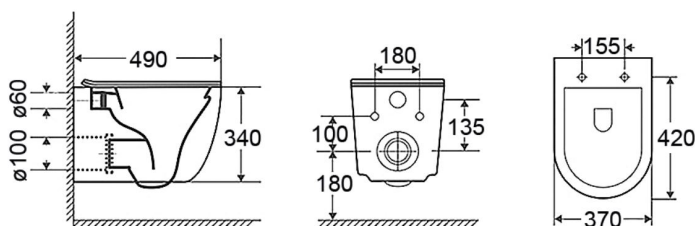

ΣΕΤ ΛΕΚΑΝΗ ΜΑΥΑ MY 110 ΚΡΕΜΑΣΤΗ RIMLESS ΜΕ ΚΑΠΑΚΙ SLIM S/C ΛΕΥΚΗ BIANCO CERAMICA

Κωδικός: **1110030064**

Ολοκληρωμένο σετ λεκάνης Maya My 110 στρογγυλού σχεδιασμού με προβολή 48,5cm, με κάλυμμα από βακελίτη soft-close Slim σε λευκό γυαλιστερό χρώμα από την Bianco Ceramica.

ΤΕΧΝΙΚΟ ΣΧΕΔΙΟ:

Κωδικός Bianco Ceramica: **515-MY11000SC-300**

ΧΑΡΑΚΤΗΡΙΣΤΙΚΑ

Μήκος / Προβολή: 48,5cm

Πλάτος: 37cm

Ύψος: 34cm

Απόσταση οπών: 15,5cm

Υλικό: Πορσελάνη