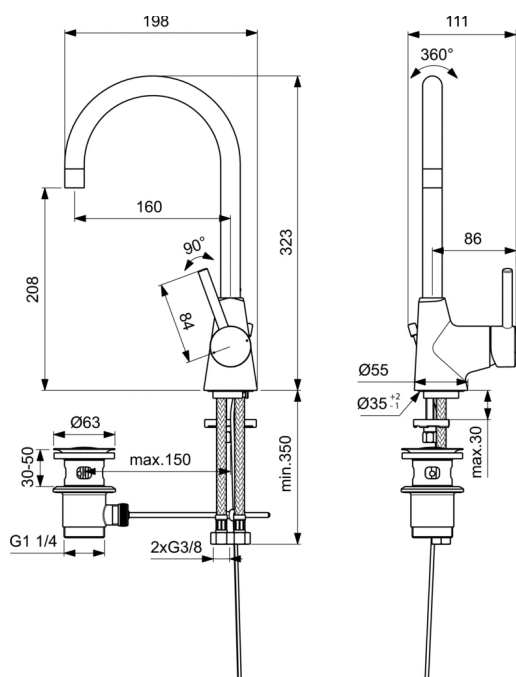

ΜΠΑΤΑΡΙΑ ΝΙΠΤΗΡΟΣ CERALINE 5lt ΨΗΛΗ ΧΡΩΜΕ IDEAL

Κωδικός: **1309020089**

Αναμικτική μπαταρία νιπτήρα με ψηλό ρουξούνι, 1 σπής, με 35mm μηχανισμό, μέγιστη ροή νερού 5lt/λεπτό, εύκαμπτους σωλήνες G3/8", σύστημα τοποθέτησης Easy-fix και μεταλλική αυτόματη βαλβίδα, χρωμέ.

Κωδικός Ideal: **BC195AA**

*Η μπαταρία διαθέτει σπирάλ σύνδεσης 3/8". Αν η υδραυλική εγκατάσταση είναι 1/2", απαραίτητο το ρακόρ μετατροπής 4003010001 ή διακόπτη 3/8".

ΤΕΧΝΙΚΟ ΣΧΕΔΙΟ:

ΧΑΡΑΚΤΗΡΙΣΤΙΚΑ

Όνομα σειράς: CERALINE

Τύπος: Αναμικτική

Τοποθέτηση σε : Νιπτήρα

Εγκατάσταση: Επικαθήμενη

Φινίρισμα: Χρωμέ

Υλικό: Ορείχαλκος

Ύψος μπαταρίας: 32,3cm

*Περιλαμβάνει αυτόματη βαλβίδα (pop up).

*Με 5 χρόνια εργοστασιακή εγγύηση.