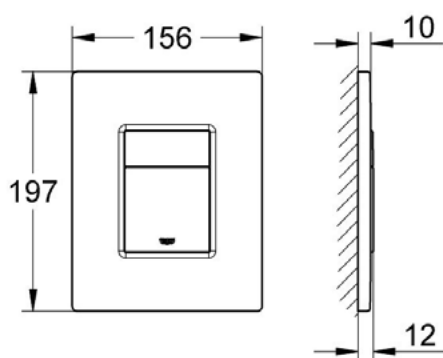

ΤΕΧΝΙΚΟ ΣΧΕΔΙΟ:

- Διπλής έκπλυσης
- για πνευματική βαλβίδα εκκένωσης AV1
- κάθετη και οριζόντια εγκατάσταση
- κατασκευασμένη από ABS
- GROHE EcoJoy για λιγότερο νερό και τέλεια ροή
- GROHE StarLight φινίρισμα