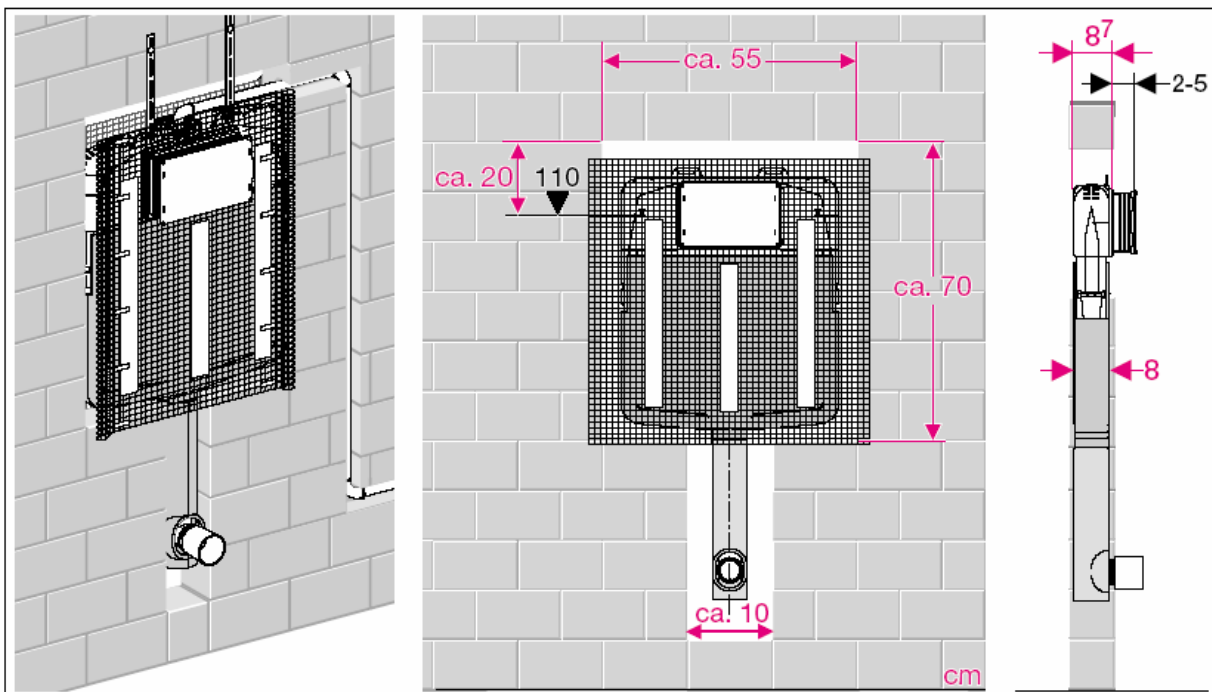

ΚΑΖΑΝΑΚΙΑ GEBERIT

ΓΙΑ ΕΠΙΔΑΠΕΔΙΑ ΛΕΚΑΝΗ

ΟΔΗΓΙΕΣ ΕΓΚΑΤΑΣΤΑΣΗΣ 109.765

964.639.00.0 (00)

Geberit

Geberit

Art. Nr. 953.761.00.1
Lubrificante para juntas de goma, debe pedirse por separado.

Lubricant for the rubber seals, must be ordered separately.

Lubrifiant pour joints caoutchouc, doit être commandé séparément.

Opción
Option
Option

max. 15 cm

Geberit

Geberit

Geberit

Geberit

Geberit