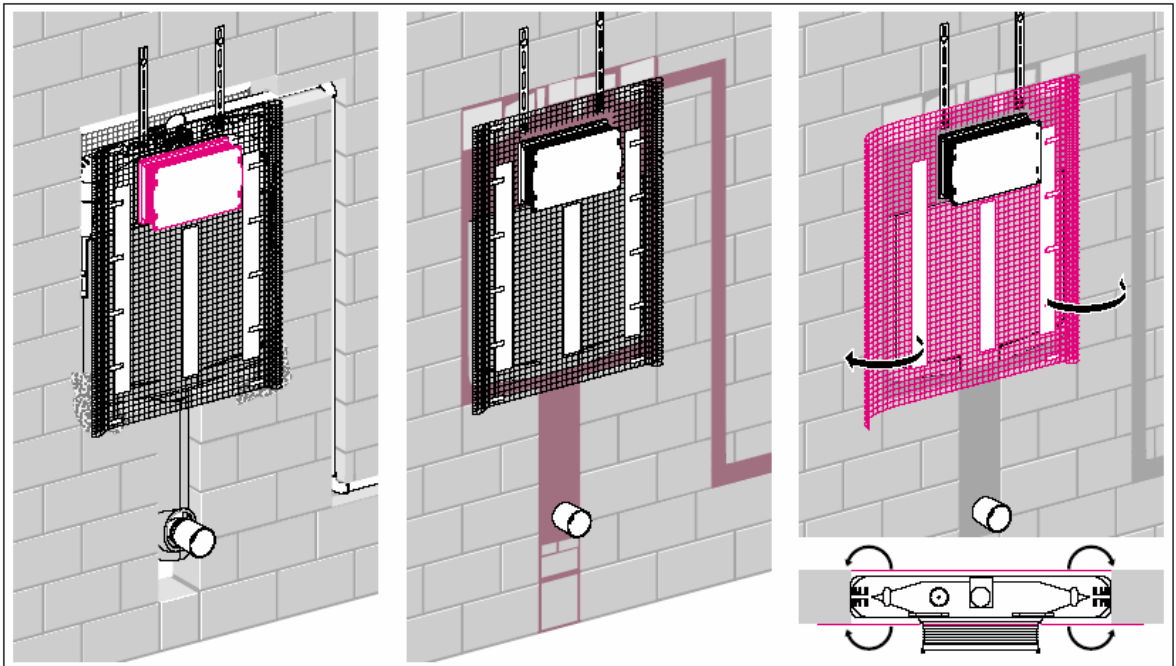

Lubrifiant pour joints caoutchouc, doit être commandé séparément.

Opción
Option
Option

max. 15 cm

Geberit

Geberit

Geberit

Geberit

Geberit