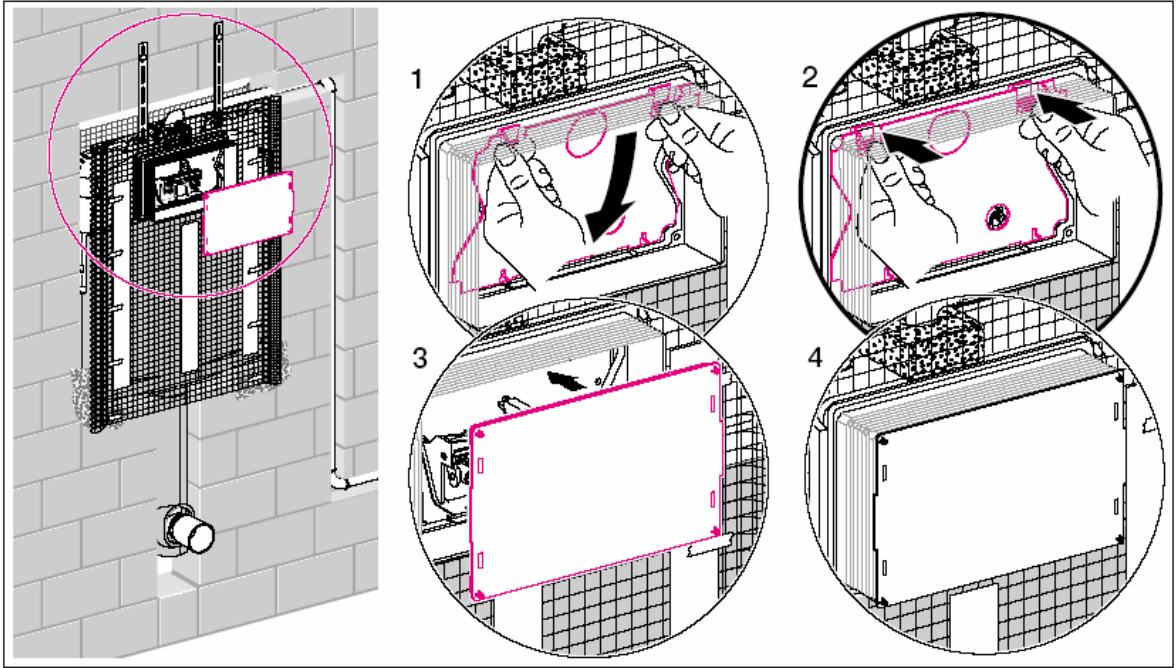

Lubrifiant pour joints caoutchouc, doit être commandé séparément.

Opción
Option
Option

max. 15 cm

Geberit

Geberit

Geberit

Geberit

Geberit