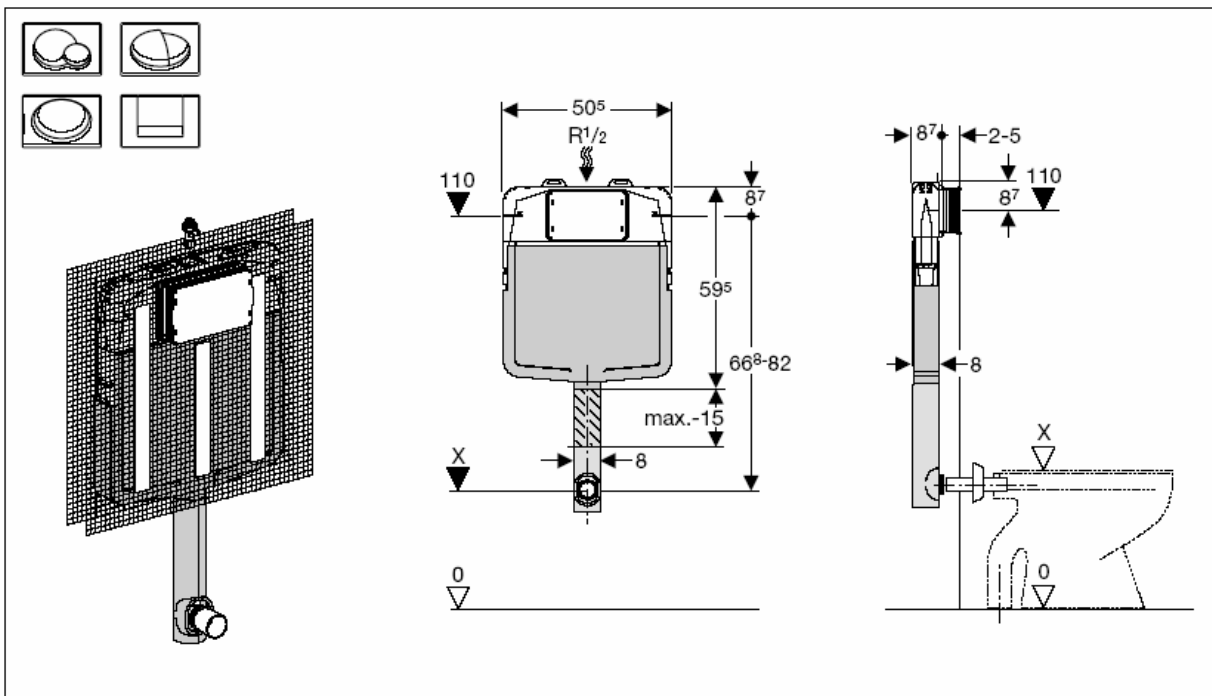

ΚΑΖΑΝΑΚΙΑ GEBERIT

ΓΙΑ ΕΠΙΔΑΠΕΔΙΑ ΛΕΚΑΝΗ

ΟΔΗΓΙΕΣ ΕΓΚΑΤΑΣΤΑΣΗΣ 109.765

964.639.00.0 (00)

Geberit

Geberit

Art. Nr. 953.761.00.1
Lubrificante para juntas de goma, debe pedirse por separado.

Lubricant for the rubber seals, must be ordered separately.

Lubrifiant pour joints caoutchouc, doit être commandé séparément.

Opción
Option
Option

max. 15 cm

Geberit

Geberit

Geberit

Geberit

Geberit