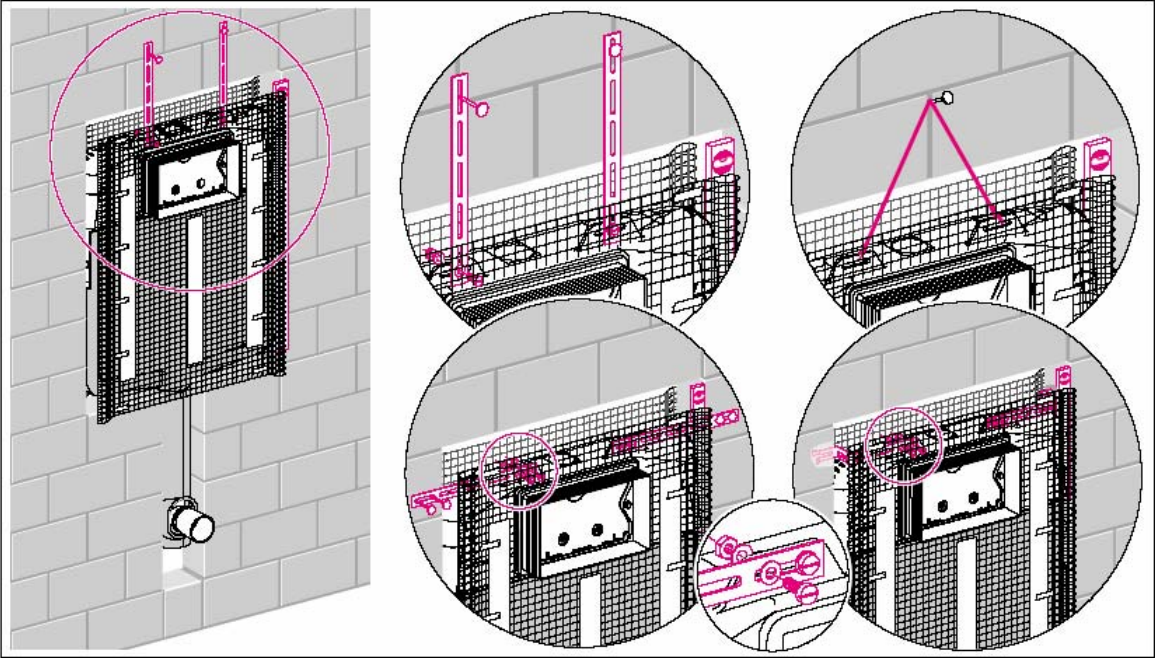

ΚΑΖΑΝΑΚΙΑ GEBERIT

ΓΙΑ ΕΠΙΔΑΠΕΔΙΑ ΛΕΚΑΝΗ

ΟΔΗΓΙΕΣ ΕΓΚΑΤΑΣΤΑΣΗΣ 109.765

964.639.00.0 (00)

Geberit

Geberit

Art. Nr. 953.761.00.1
Lubrificante para juntas de goma, debe pedirse por separado.

Lubricant for the rubber seals, must be ordered separately.

Lubrifiant pour joints caoutchouc, doit être commandé séparément.

Opción
Option
Option

max. 15 cm

Geberit

Geberit

Geberit

Geberit

Geberit