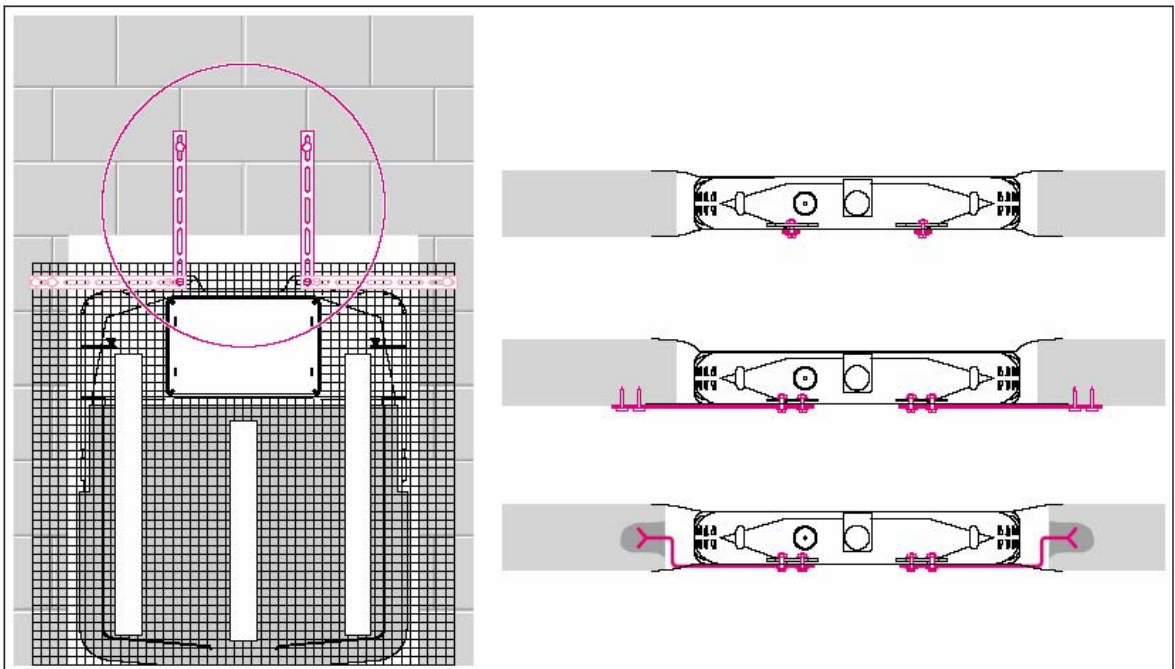

ΚΑΖΑΝΑΚΙΑ GEBERIT

ΓΙΑ ΕΠΙΔΑΠΕΔΙΑ ΛΕΚΑΝΗ

ΟΔΗΓΙΕΣ ΕΓΚΑΤΑΣΤΑΣΗΣ 109.765

964.639.00.0 (00)

Geberit

Geberit

Art. Nr. 953.761.00.1
Lubrificante para juntas de goma, debe pedirse por separado.

Lubricant for the rubber seals, must be ordered separately.

Lubrifiant pour joints caoutchouc, doit être commandé séparément.

Opción
Option
Option

max. 15 cm

Geberit

Geberit

Geberit

Geberit

Geberit