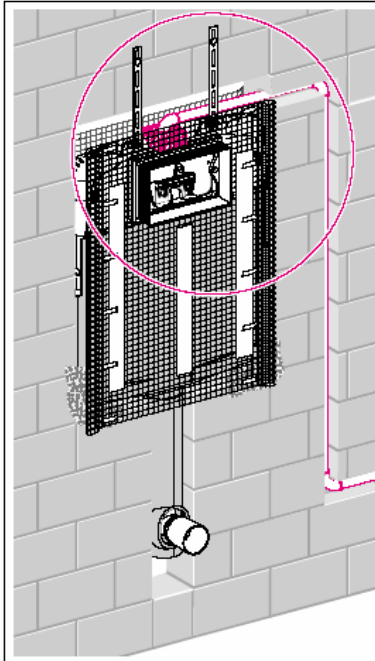

Lubrifiant pour joints caoutchouc, doit être commandé séparément.

Opción
Option
Option

max. 15 cm

Geberit

Geberit

Geberit

Geberit

Geberit