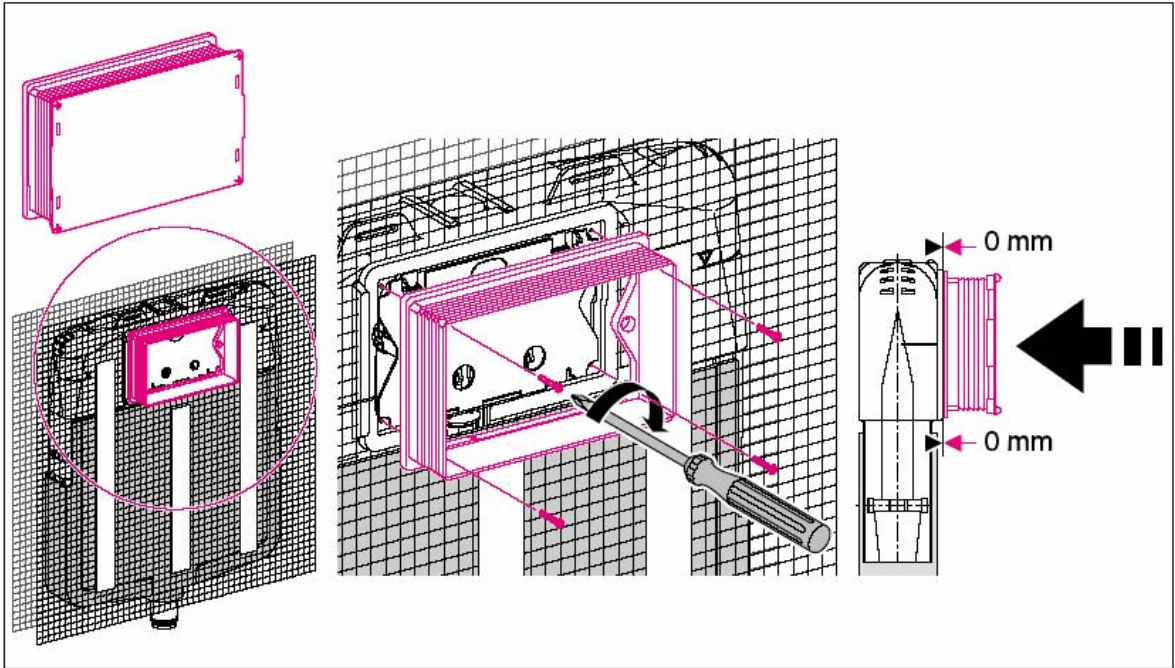

ΚΑΖΑΝΑΚΙΑ GEBERIT

ΓΙΑ ΕΠΙΔΑΠΕΔΙΑ ΛΕΚΑΝΗ

ΟΔΗΓΙΕΣ ΕΓΚΑΤΑΣΤΑΣΗΣ 109.765

964.639.00.0 (00)

Geberit

Geberit

Art. Nr. 953.761.00.1
Lubrificante para juntas de goma, debe pedirse por separado.

Lubricant for the rubber seals, must be ordered separately.

Lubrifiant pour joints caoutchouc, doit être commandé séparément.

Opción
Option
Option

max. 15 cm

Geberit

Geberit

Geberit

Geberit

Geberit