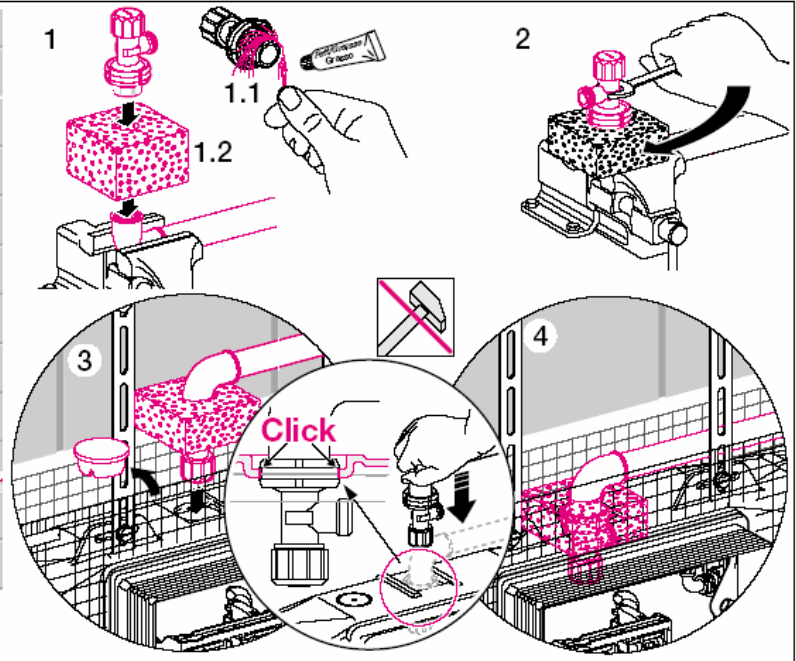

Lubrifiant pour joints caoutchouc, doit être commandé séparément.

Opción
Option
Option

max. 15 cm

Geberit

Geberit

Geberit

Geberit

Geberit