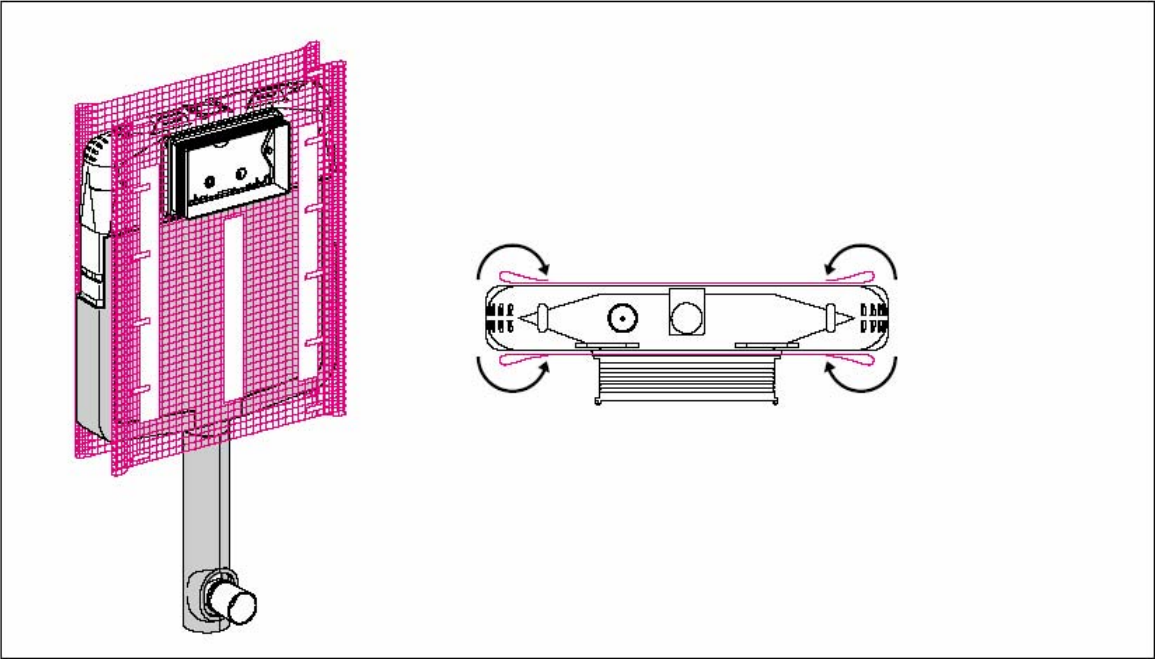

ΚΑΖΑΝΑΚΙΑ GEBERIT

ΓΙΑ ΕΠΙΔΑΠΕΔΙΑ ΛΕΚΑΝΗ

ΟΔΗΓΙΕΣ ΕΓΚΑΤΑΣΤΑΣΗΣ 109.765

964.639.00.0 (00)

Geberit

Geberit

Art. Nr. 953.761.00.1
Lubrificante para juntas de goma, debe pedirse por separado.

Lubricant for the rubber seals, must be ordered separately.

Lubrifiant pour joints caoutchouc, doit être commandé séparément.

Opción
Option
Option

max. 15 cm

Geberit

Geberit

Geberit

Geberit

Geberit