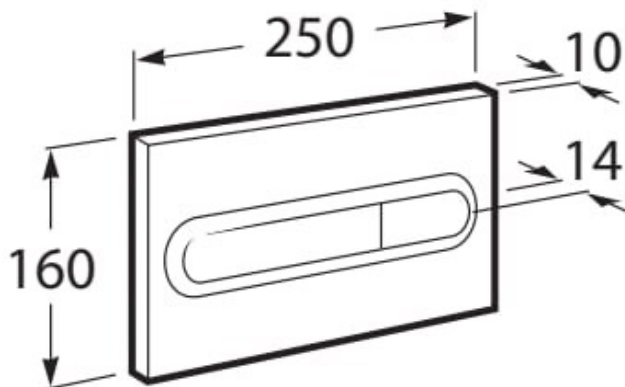

ΠΛΑΚΕΤΑ ROCA IN-WALL A890195001 ΧΡΩΜΕ

Κωδικός: 2203020256

Πλακέτα In-Wall για εντοιχιζόμενα καζανάκια Roca, με δυνατότητα διπλής έκπλυσης.
Σε χρωμέ φινίρισμα και μοντέρνο σχεδιασμό. Ενδείκνυται και για δημόσιους χώρους.

ΤΕΧΝΙΚΟ ΣΧΕΔΙΟ:

Κωδικός Roca: **A890195001**

Διαστάσεις:

Μήκος: 250mm

Πλάτος: 160mm

Σώμα: ΧΡΩΜΕ

Κουμπιά: ΧΡΩΜΕ

In-Wall