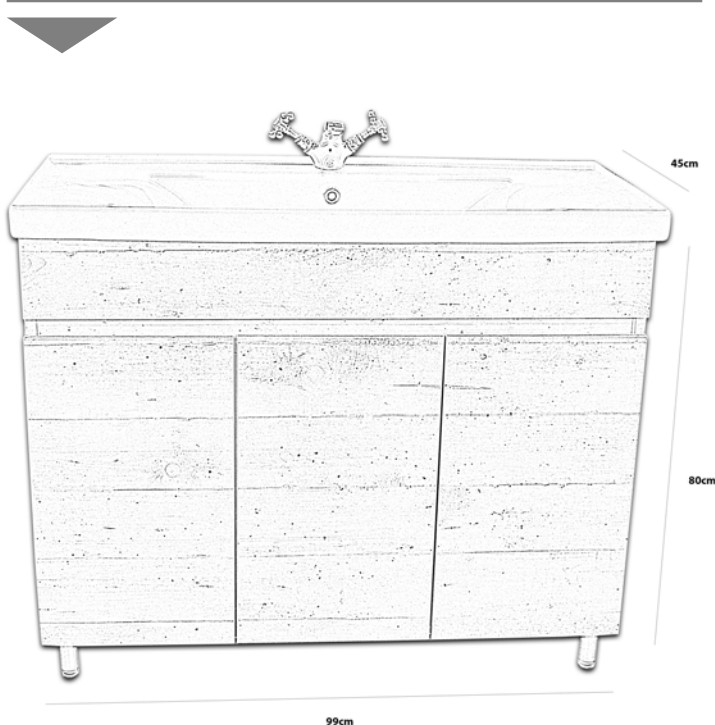

ΒΑΣΗ ΕΠΙΠΛΟΥ ΜΠΑΝΙΟΥ ΑΛ ΣΙΦΝΟΣ 100 ΧΡΩΜΑ 521

Κωδικός: **2002021298**

Βάση επίπλου μπάνιου δαπέδου 100cm, της συλλογής Σίφνος σε γκρι απόχρωση και εφέ τσιμέντου (κωδ.521).

ΔΙΑΣΤΑΣΕΙΣ

ΜΗΚΟΣ:99cm

ΒΑΘΟΣ:45cm

ΥΨΟΣ: 80cm

ΌΝΟΜΑ ΣΕΙΡΑΣ

ΑΛ ΣΙΦΝΟΣ

ΥΛΙΚΟ

Αδιάβροχη μοριοσανίδα Hydropan® 16mm με επένδυση μελαμίνης

ΤΕΧΝΙΚΟ ΣΧΕΔΙΟ:

ΜΗΧΑΝΙΣΜΟΙ

Τελευταίας τεχνολογίας, υψηλής ποιότητας και αντοχής.

* Όλα μας τα μοντέλα διαθέτουν μεντεσέδες easy stop.