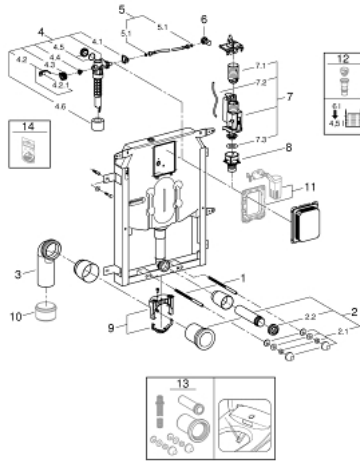

38 729 000 UNISSET ELEMENT FOR WC WITH FLUSHING CISTERN 80 MM

ΑΝΤΑΛΛΑΚΤΙΚΑ

- 1: Μπουλόνια σπειρώματος (Αριθμός ανταλλακτικού 4276400M)
- 2: Σετ παροχής και εκροής WC (Αριθμός ανταλλακτικού 37311K00)
- 2.1: ΣΤΕΡΕΩΣΗ ΛΕΚΑΝΗΣ (Αριθμός ανταλλακτικού 43511SH0)
- 2.2: Σύνδεσμος (Αριθμός ανταλλακτικού 37119000)
- 3: Outlet bend 80 mm/80 mm (Αριθμός ανταλλακτικού 42280000)
- 4: Βαλβίδα πλήρωσης (Αριθμός ανταλλακτικού 43991000)
- 4.1: Valve Support (Αριθμός ανταλλακτικού 43995000)
- 4.2: Λαβή (Αριθμός ανταλλακτικού 43734000)
- 4.2.1: Μόνωση (Αριθμός ανταλλακτικού 4377000M)
- 4.3: ΚΕΦΑΛΗ ΒΑΛΒΙΔΑΣ (Αριθμός ανταλλακτικού 43536000)
- 4.4: Μεμβράνη (Αριθμός ανταλλακτικού 4375800M)
- 4.5: Βιδωτή τάπα (Αριθμός ανταλλακτικού 43735000)
- 4.6: ΦΛΟΤΕΡ ΒΑΛΒΙΔΑΣ, 5 ΤΕΜ. (Αριθμός ανταλλακτικού 4379100M)
- 5: Εύκαμπτος σωλήνας σύνδεσης (Αριθμός ανταλλακτικού 42233000)
- 5.1: Ο-ριγκ (Αριθμός ανταλλακτικού 0319100M)
- 6: Γωνιακή βαλβίδα (Αριθμός ανταλλακτικού 42343000)
- 7: Dual Flush discharge valve AV1 (Αριθμός ανταλλακτικού 42320000)
- 7.1: Extension for overflow pipe (Αριθμός ανταλλακτικού 42313000)
- 7.2: Pneumatic hose (Αριθμός ανταλλακτικού 42319000)
- 7.3: Μόνωση (Αριθμός ανταλλακτικού 42310000)
- 8: Valve seat for GD2 (Αριθμός ανταλλακτικού 42315000)
- 9: Support for outlet bend (Αριθμός ανταλλακτικού 42243000)
- 10: 4" Outlet Adaptor for Rapid SL (Αριθμός ανταλλακτικού 42242000)*
- 11: Σετ μετατροπής (Αριθμός ανταλλακτικού 38796000)*
- 12: 4.5 l adapter for GD2 (Αριθμός ανταλλακτικού 42333000)*
- 13: Retrofit kit for shower toilets Sensia Arena and IGS (Αριθμός ανταλλακτικού 40899000)*
- 14: Σετ στεγανοποίησης (Αριθμός ανταλλακτικού 43722000)*