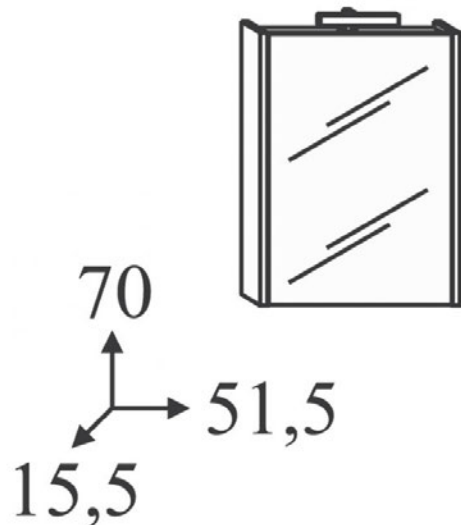

Μήκος: 51,5cm

Βάθος: 15,5cm

Ύψος: 70cm

ΥΛΙΚΟ

Μορισσανίδα 18mm με πιστοποίηση FSC.

ΟΝΟΜΑ ΣΕΙΡΑΣ

KORA

ΤΕΧΝΙΚΟ ΣΧΕΔΙΟ:

* οι απεικονιζόμενες διαστάσεις του σχεδίου είναι σε cm.