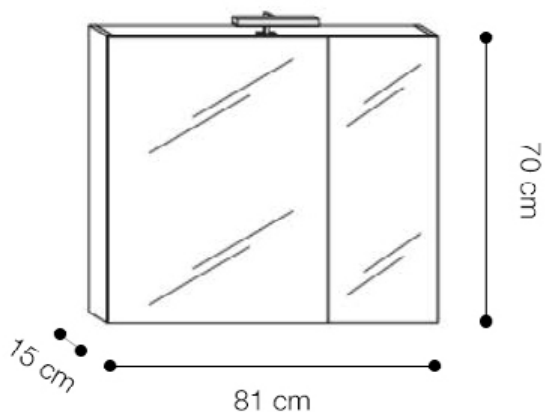

Μήκος: 81cm

Βάθος: 15cm

Ύψος: 70cm

ΥΛΙΚΟ

Μοριοσανίδα 18mm με πιστοποίηση FSC.

ΟΝΟΜΑ ΣΕΙΡΑΣ

KORA

ΤΕΧΝΙΚΟ ΣΧΕΔΙΟ:

* οι απεικονιζόμενες διαστάσεις του σχεδίου είναι σε cm.