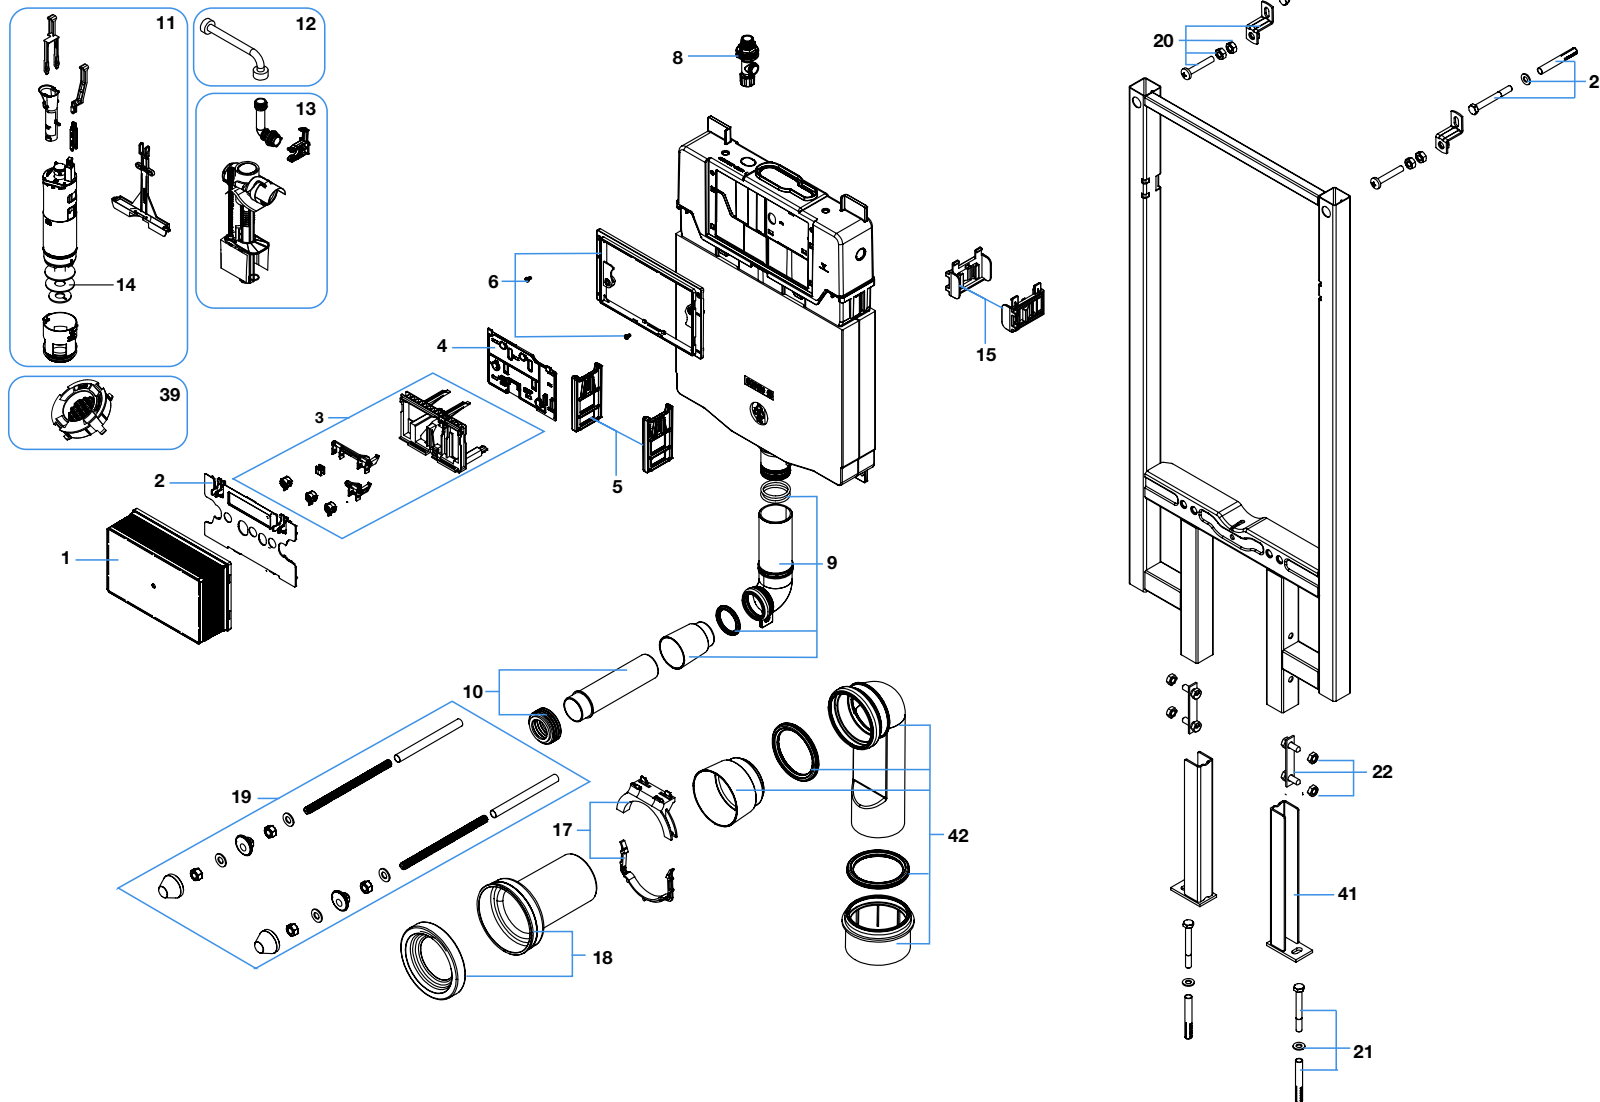

**DUPLO WC ONE  
COMPACT**

A890073020

1	AV0045700R
2	
4	AV0045800R
6	
3	AV0045900R
5	AV0046100R
8	AV0046400R
12	
9	AV0046500R
10	AV0046600R
14	AV0048100R
15	AV0047000R
17	AV0047200R
18	AV0047300R
19	AV0047400R
20	2u
21	2u
21	2u
22	2u
41	2u
39	AV0054800R Grey
42	AV0055000R

ADMITE	
<i>admits</i>	
39	AV0054700R Blue

PRODUCTO ACABADO	
<i>Finished product</i>	
11	A822502850
13	A822502860