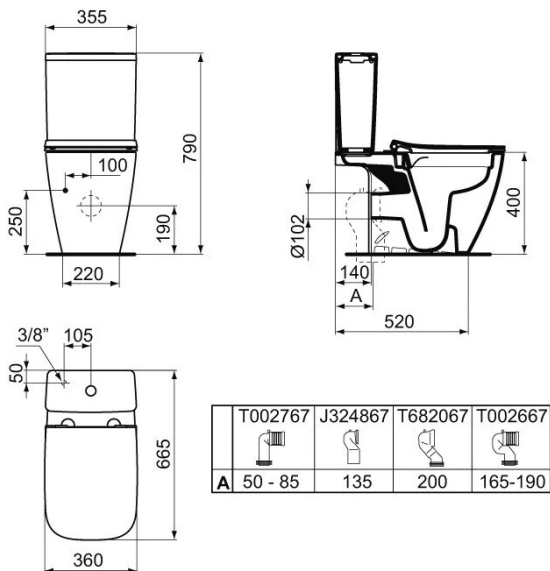

ΛΕΚΑΝΗ ΧΑΜΗΛΗΣ ΠΙΕΣΗΣ I LIFE B RIMLESS ΠΙΣΩ ΣΙΦΩΝΗ ΛΕΥΚΗ IDEAL

Κωδικός: **1114030095**

Λεκάνη χαμηλής πίεσης i.life B Rimless+, οριζόντια αποχέτευσης πίσω σίφωνι, λευκή από πορσελάνη, από την Ideal Standard.

ΤΕΧΝΙΚΟ ΣΧΕΔΙΟ:

ΧΑΡΑΚΤΗΡΙΣΤΙΚΑ

- Μήκος: 355mm
- Βάθος: 660mm
- Ύψος: 400mm
- Οριζόντια αποχέτευσης universal Washdown
- Rimless
- Υλικό: Πορσελάνη
- Χρώμα: Λευκό
- Σειρά: iLife B

Κωδικός Ideal: **T461201**