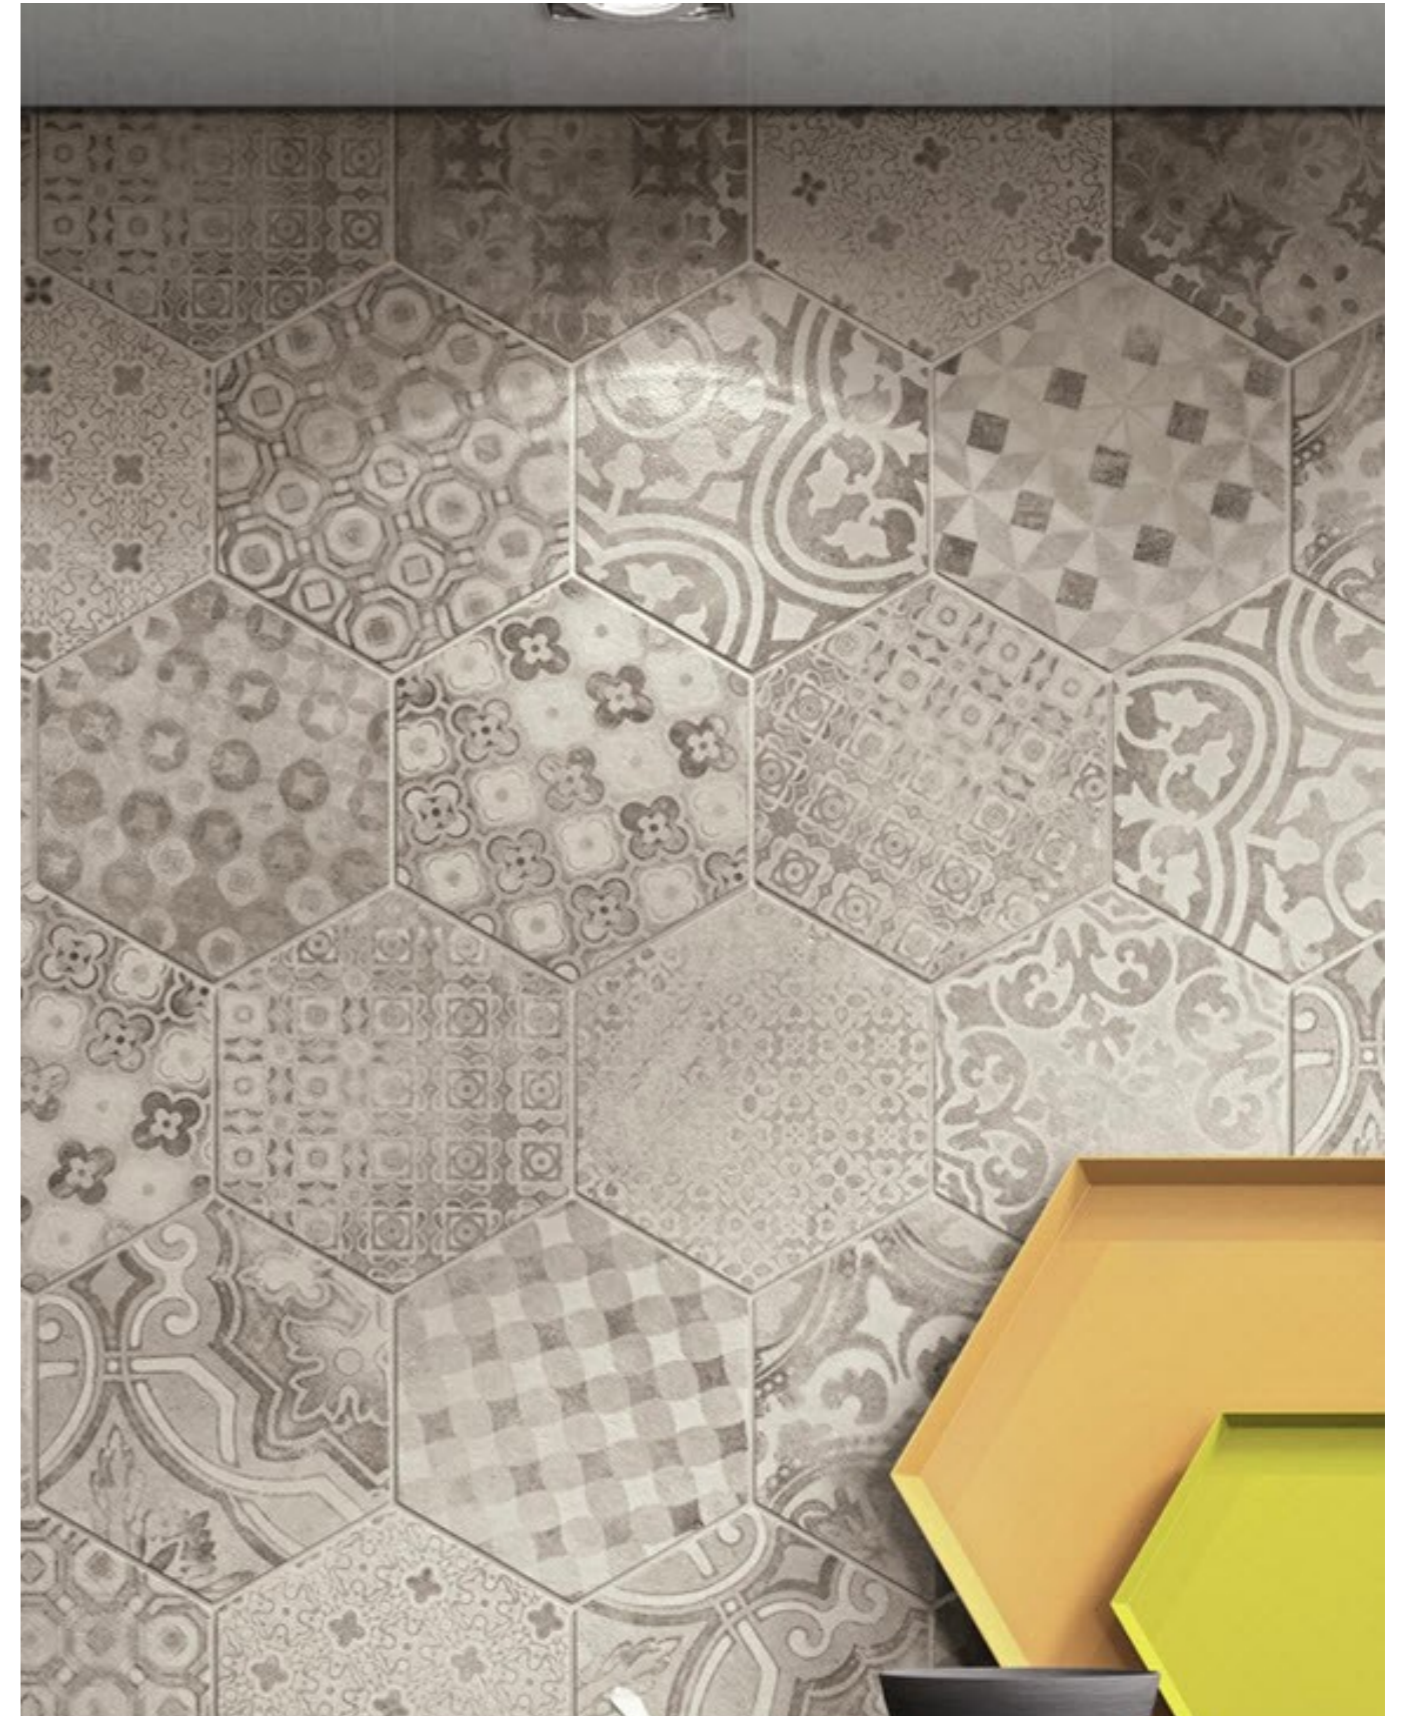

ΡΙΓΟΥΝΤ ΤΣΕΜ
NTEKOP MAT
(21x18,2)
0221180008

21x18,2

Λακιώτης
MARAZZI