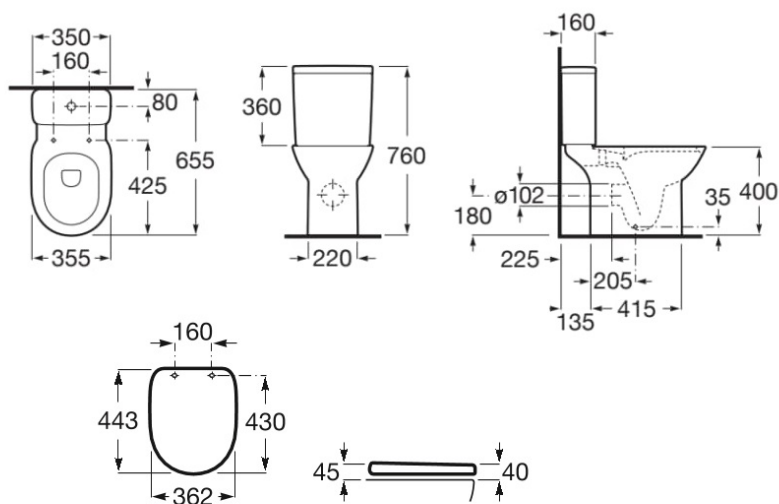

DEBBA

RIMLESS

ROCA

Κωδικοί: **1102030061 + 1102040022 + 1102050055**

Με λεκάνη με σύστημα ροής νερού απόπλυσης Rimless. Με κάθισμα και κάλυμμα Supralit κατασκευασμένο από αντιβακτηριδιακό υλικό με κανονικό κλείσιμο. Το καζανάκι είναι με πατητό μηχανισμό 2 λειτουργιών 4,5/3 Lt., με παροχή πυθμένα και με θέση εισαγωγής νερού κάτω αριστερά.

## ΤΕΧΝΙΚΟ ΣΧΕΔΙΟ:

Κωδικοί Roca: **A34299P000 +A801B2000B+A341991000**

### ΔΙΑΣΤΑΣΕΙΣ:

Λεκάνη: 65,5x35x76cm  
Καπάκι: 44,3x36,2cm  
Καζανάκι: 34x16x36cm

### ΧΑΡΑΚΤΗΡΙΣΤΙΚΑ

- Κάτω/πίσω σιφώνι
- Rimless
- Καζανάκι με μηχανισμό 2 λειτουργιών 4,5/3 Lt
- Καπάκι Supralit® με κανονικό κλείσιμο

\*Οι απεικονιζόμενες διαστάσεις του σχεδίου είναι σε mm