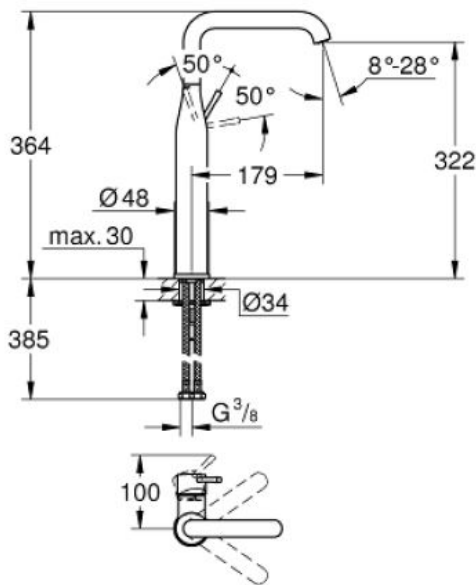

ΜΠΑΤΑΡΙΑ ΝΙΠΤΗΡΟΣ ESSENCE ΨΗΛΗ 24170KF1 PHANTOM BLACK GROHE

Κωδικός: **1301020156**

Επικαθήμενη αναμεικτική μπαταρία νιπτήρος της σειράς Essence από την Grohe. Με κεραμικό μηχανισμό 28mm, σε phantom black χρώμα και τεχνολογία βαψίματος PVD.

Κωδικός Grohe: **24170KF1**

ΤΕΧΝΙΚΟ ΣΧΕΔΙΟ:

ΧΑΡΑΚΤΗΡΙΣΤΙΚΑ

- Χρώμα: Phantom Black
- Ύψος: 36,4mm
- Υλικό: Ορείχαλκος
- Τοποθέτηση σε : Μπάνιο/Λουτρό
- Εγκατάσταση: Εντοιχιζόμενο
- Υλικό : Ορείχαλκος
- Τύπος : Αναμεικτική
- Όνομα σειράς : ESSENCE

Επιπλέον Χαρακτηριστικά:

- μεταλλικός μοχλός
- Κεραμικό φυσιγγίο 28 mm με GROHE SilkMove
- Φινίρισμα GROHE Long-Life
- Μους GROHE Water Saving 5,7 l/min
- Ρυθμιζόμενο μους GROHE AquaGuide
- Σύστημα εγκατάστασης GROHE FastFixation Plus
- περιστρεφόμενο στόμιο
- Λείο σώμα
- Εύκαμπτοι σωλήνες σύνδεσης