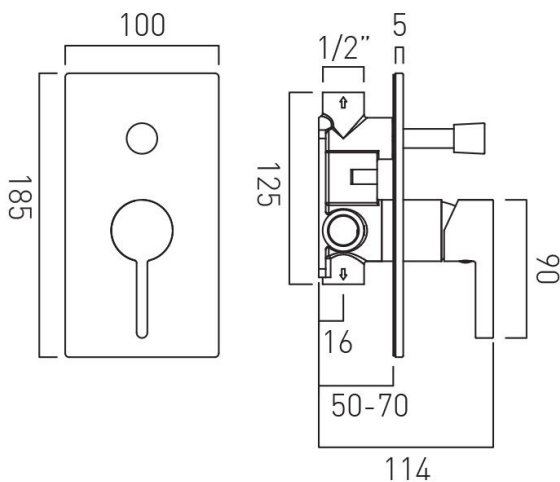

## EDIT BRUSHED GOLD PVD VADO

Κωδικός: **1320080078**

Εντοιχιζόμενος διπλός αναμίκτης με εσωτερικό μηχανισμό σε χρυσό βουρτσιστό χρώμα της σειράς Edit από την εταιρεία Vado.

Κωδικός Vado: **IND-EDI147A-BRG**

### ΧΑΡΑΚΤΗΡΙΣΤΙΚΑ

Τοποθέτηση σε: Μπάνιο/Λουτρό  
Εγκατάσταση: Εντοιχιζόμενο  
Φινίρισμα: Brushed Gold  
Υλικό: Ορείχαλκος  
Τεχνολογία επίστρωσης υλικού: PVD  
Τύπος: Αναμίκτης 2 εξόδων  
Όνομα σειράς: Edit