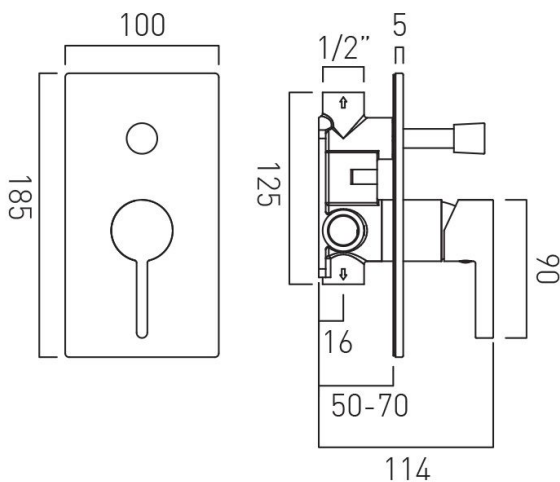

### ΧΑΡΑΚΤΗΡΙΣΤΙΚΑ

- Τοποθέτηση σε: Μπάνιο/Λουτρό
- Εγκατάσταση: Εντοιχιζόμενο
- Φινίρισμα: Brushed Nickel
- Υλικό: Ορείχαλκος
- Τεχνολογία επίστρωσης υλικού: PVD
- Τύπος: Αναμίκτης 2 εξόδων
- Όνομα σειράς: Edit

### ΤΕΧΝΙΚΟ ΣΧΕΔΙΟ:

\*Οι απεικονιζόμενες διαστάσεις του σχεδίου είναι σε mm