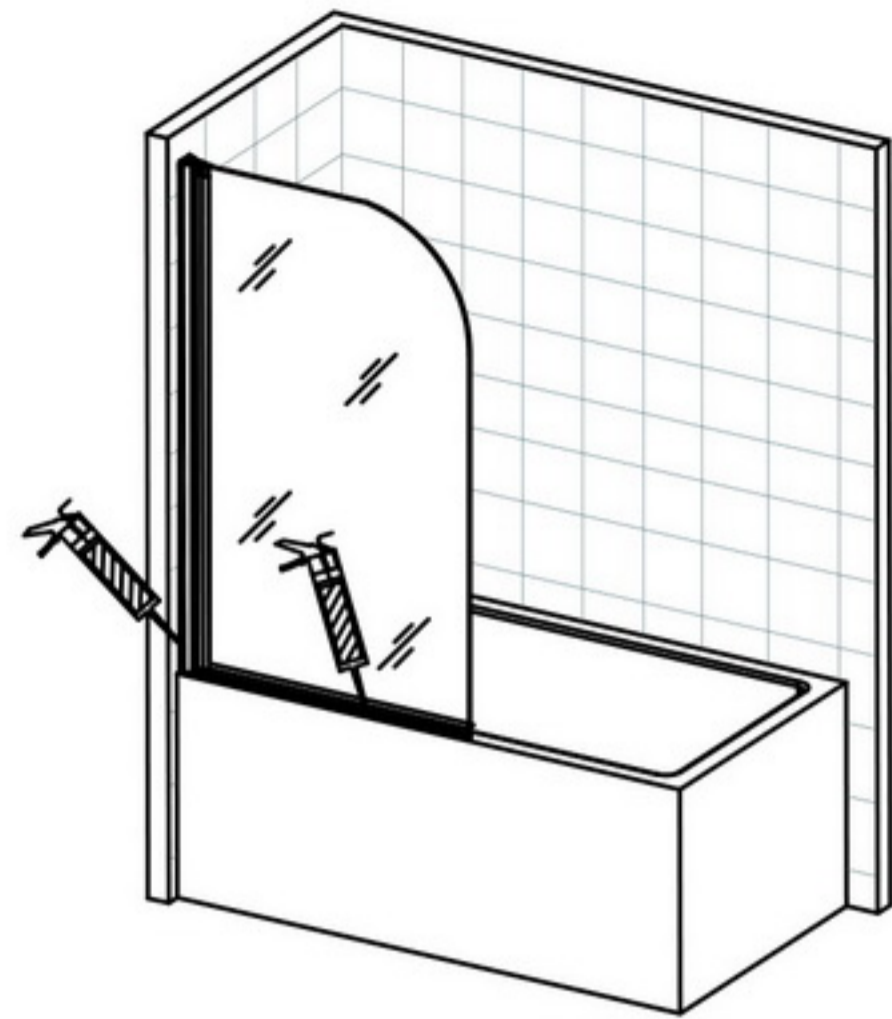

13

Piccadilly®

Σας ευχαριστούμε που επιλέξατε τα προϊόντα μας και σας ευχόμαστε να έχετε μια ευχάριστη εμπειρία κατά την χρήση τους. Παρακαλούμε διαβάστε τον Οδηγό Εγκατάστασης πολύ προσεκτικά πριν πραγματοποιήσετε την τελική τοποθέτηση.

ΔΕΞΙΑ

ΑΡΙΣΤΕΡΗ