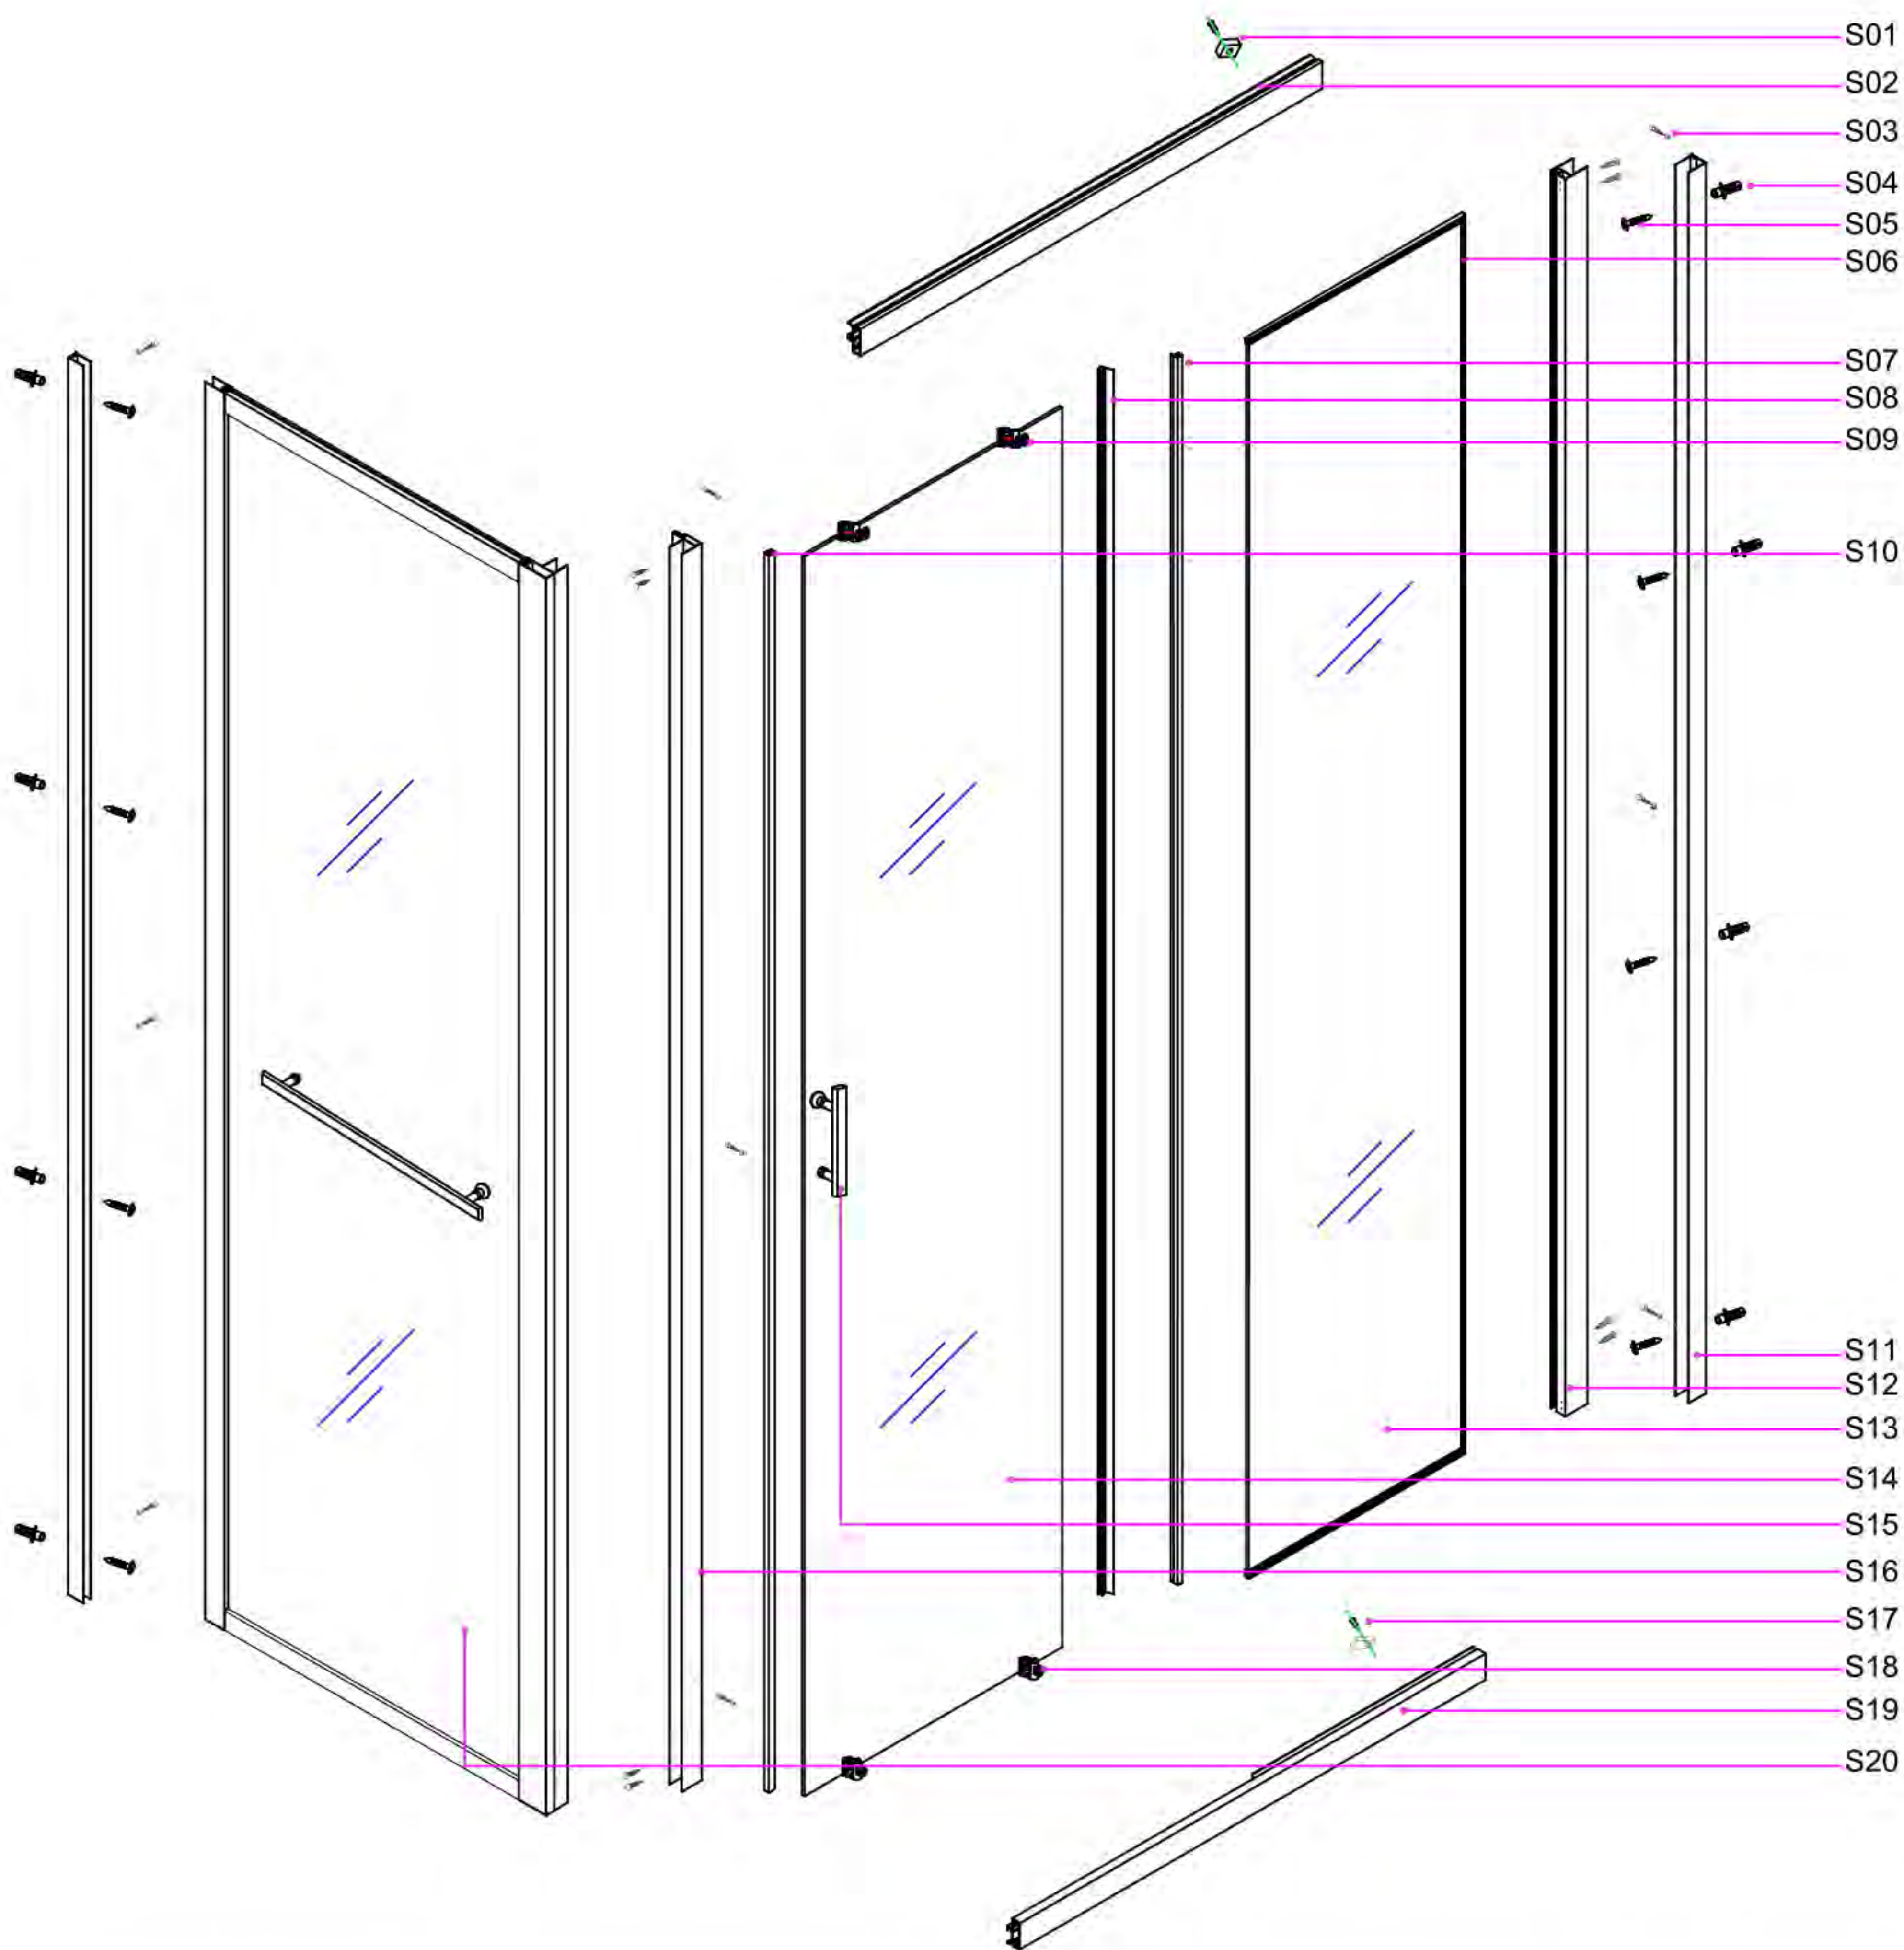

# Piccadilly®

**ΚΑΜΠΙΝΑ A105 - ΟΔΗΓΟΣ ΕΓΚΑΤΑΣΤΑΣΗΣ**

Σας ευχαριστούμε που επιλέξατε τα προϊόντα μας και σας ευχόμαστε να έχετε μια ευχάριστη εμπειρία κατά την χρήση τους. Παρακαλούμε διαβάστε τον Οδηγό Εγκατάστασης πολύ προσεκτικά πριν πραγματοποιήσετε την τελική τοποθέτηση.

## Έλεγχος Εμφάνισης της Καμπίνας

- 1) Οποιοδήποτε ελάττωμα εντοπιστεί θα πρέπει να αναφερθεί άμεσα στον προμηθευτή πριν την συναρμολόγηση / εγκατάσταση.
- 2) Διεκδικήσεις για ατέλειες θα γίνονται δεκτές μόνο πριν την συναρμολόγηση / εγκατάσταση.