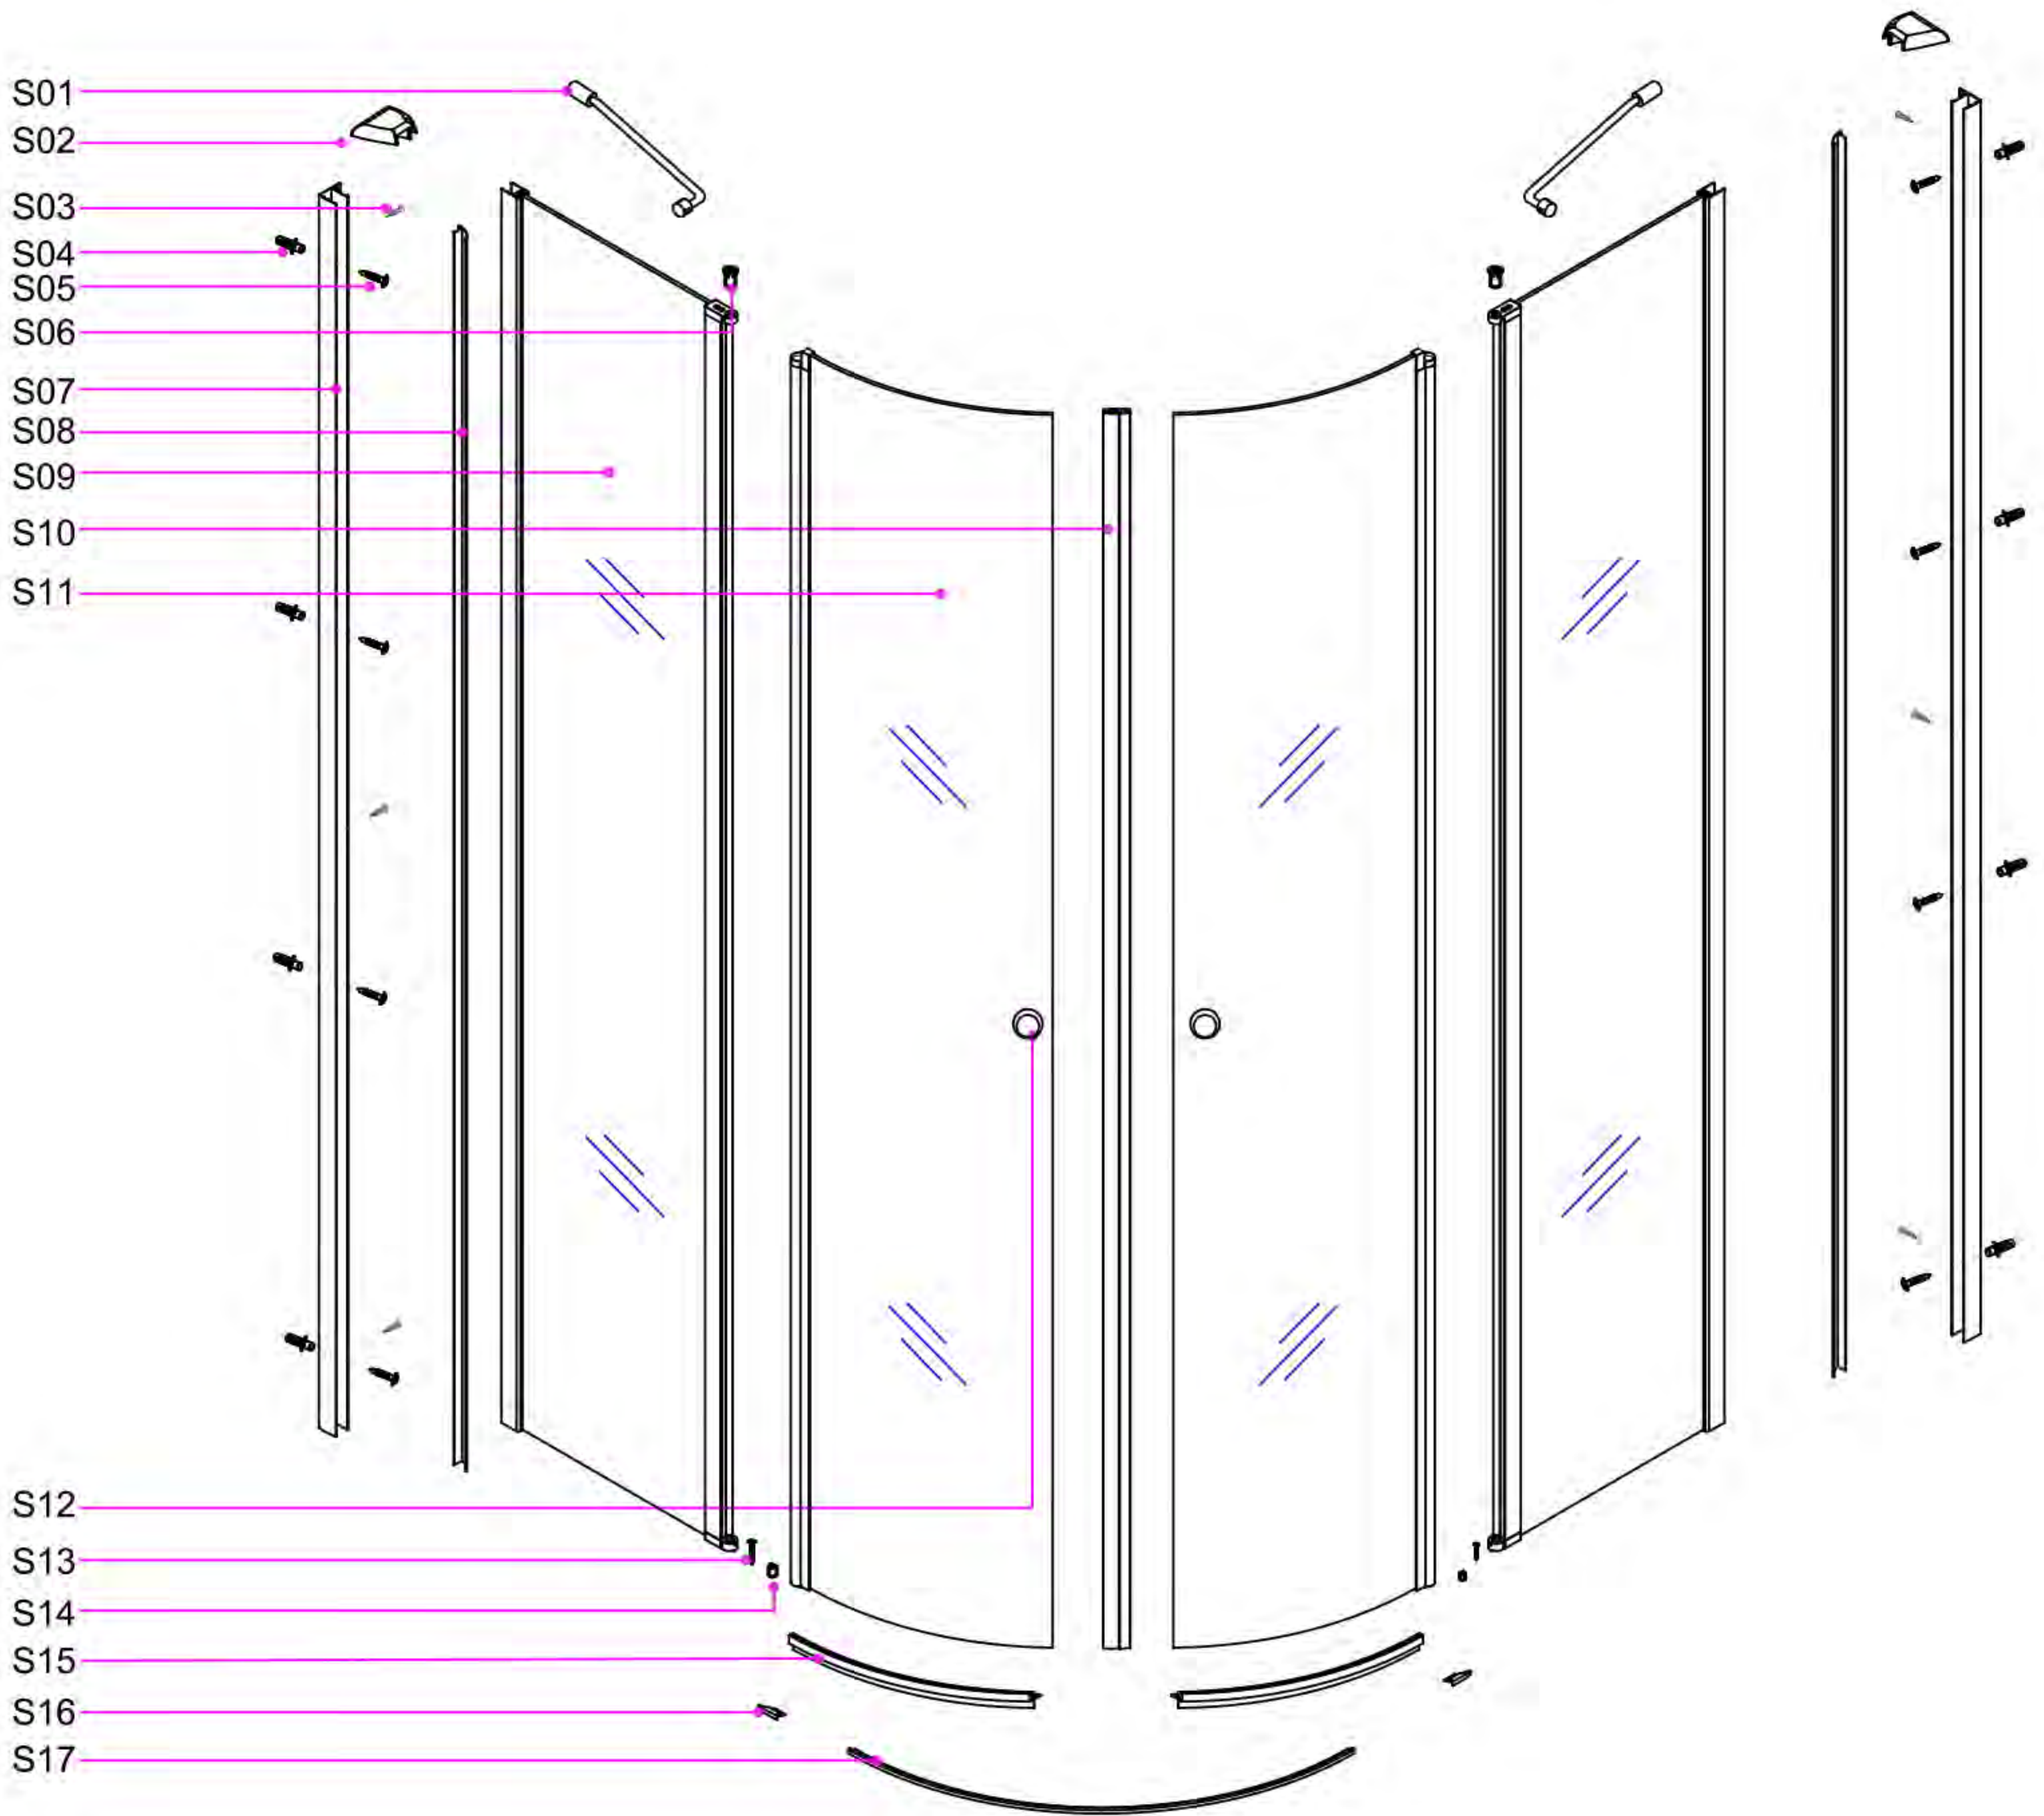

Piccadilly®

ΚΑΜΠΙΝΑ Α604 - ΟΔΗΓΟΣ ΕΓΚΑΤΑΣΤΑΣΗΣ

Σας ευχαριστούμε που επιλέξατε τα προϊόντα μας και σας ευχόμαστε να έχετε μια ευχάριστη εμπειρία κατά την χρήση τους. Παρακαλούμε διαβάστε τον Οδηγό Εγκατάστασης πολύ προσεκτικά πριν πραγματοποιήσετε την τελική τοποθέτηση.

Κατάλογος

1) Έλεγχος εμφάνισης της καμπάνιας _____	1
2) Εικόνα εξαρτημάτων _____	2
3) Σχέδιο εγκατάστασης _____	3
4) Προειδοποιήσεις και συντήρηση _____	8

Έλεγχος Εμφάνισης της Καμπίνας

- 1) Οποιοδήποτε ελάττωμα εντοπιστεί θα πρέπει να αναφερθεί άμεσα στον προμηθευτή πριν την συναρμολόγηση / εγκατάσταση.
- 2) Διεκδικήσεις για ατέλειες θα γίνονται δεκτές μόνο πριν την συναρμολόγηση / εγκατάσταση.